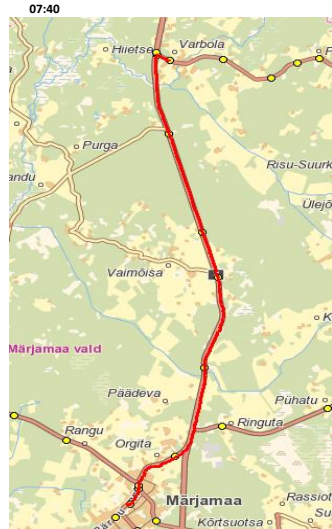

Varbola - Kangermaa - Märjamaa GMN

Nr.M8

Nr.	Peatus	Reis	Reis
1	Märjamaa gümnaasium	15:10	14:15
2	*Kirikuvärava	15:12	14:17
3	*Orgita	15:14	14:19
4	*Ringuta	15:17	14:22
5	*Ringuta	15:18	14:23
6	*Konnaveski	15:21	14:26
7	*Vaimõisa	15:25	14:30
8	*Kangermaa	15:27	14:32
9	*Kükita tee	15:31	14:36
10	*Varbola tee	15:34	14:39
11	Varbola	07:40	15:35 14:40
12	Varbola tee	07:41	
13	Kükita tee	07:44	
14	Kangermaa	07:47	
15	Vaimõisa	07:49	
16	Konnaveski	07:53	
17	Orgita	07:57	
18	Kirikuvärava	07:59	
19	*Varbola	15:35	14:40
20	*Varbola tee	15:36	14:41
21	*Vardi	15:38	14:43
22	*Pajaka	15:40	14:45
23	*Pajaka	15:40	14:45
24	*Vardi	15:42	14:47
25	*Vardi	15:43	14:48
26	*Ruunavere	15:45	14:50
27	*Aruotsa tee	15:51	14:56
28	Paadeküla tee/Uuematsi	15:52	14:57
29	Uuematsi		
30	Märjamaa gümnaasium	08:01	
Töötamise päevad		1-5	1,2,3,4 5