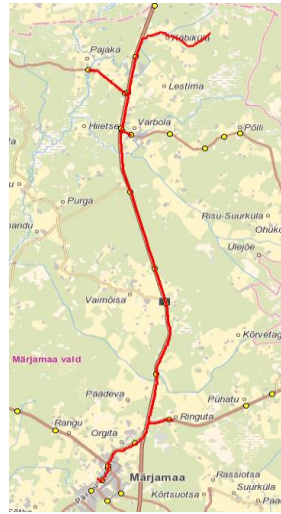

ETKN 15:10

R 14:15