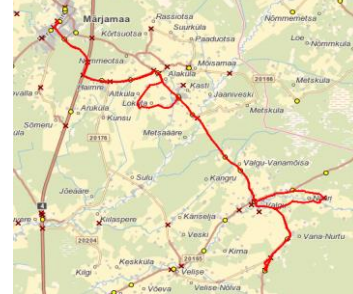

VB

MTÜ Põhja-Eesti Ühistranspordikeskus
reg 80213342
Roosikrantsi 12
10119 Tallinn

OÜ Netset
reg 11462784
Järva vald, Ataste küla, Vaariku
73103 Järva maakond

E-R 06:55

E-N 15:25

R 14:25

Nr.M4

Sõiduplaan kehtib
Lini teenindab

alates 01.10.2018
OÜ Netset

Nr.	Peatus	Reis	Reis	Reis	Reis	Reis
1	Märjamaa gümnaasium	14:15	13:15	15:25	14:25	
2	Jaama	14:17	13:17	15:27	14:27	
3	Haimre	14:21	13:21	15:31	14:31	
4	Haimre kool	14:23	13:23	15:33	14:33	
5	Haimre klubi	14:25	13:25	15:35	14:35	
6	Kasti	14:35	13:35	15:43	14:43	
7	Jaaniveski	14:36	13:36	15:44	14:44	
8	Kinnita	14:39	13:39	15:47	14:47	
9	Vanamõisa	14:40	13:40	15:48	14:48	
10	Valgu Põhikool	14:43	13:43			
11	Valgu			15:50	14:50	
12	Paisumaa			15:52	14:52	
13	Vana-Nurtu			16:01	15:01	
14	Palu			16:03	15:03	
15	Vana-Nurtu			16:06	15:06	
16	Valgu			16:10	15:10	
17	Paisumaa	06:55				
18	Vanamõisa	07:01		16:12	15:12	
19	Kinnita	07:02		16:13	15:13	
20	Jaaniveski	07:05		16:16	15:16	
21	Kasti	07:06		16:17	15:17	
22	Haimre klubi	07:14		16:19	15:19	
23	Haimre kool			16:21	15:21	
24	Haimre			16:23	15:23	
25	Jaama			16:27	15:27	
26	Järta	07:19				
27	Märjamaa gümnaasium	07:22		16:29	15:29	
	Töötamise päevad	1-5	1-4	5	1-4	5