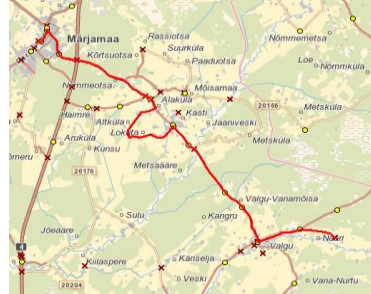

VB

MTÜ Põhja-Eesti Ühistranspordikeskus
reg 80213342
Roosikrantsi 12
10119 Tallinn

OÜ Netset
reg 11462784
Järva vald, Ataste küla, Vaariku
73103 Järva maakond

E-R 06:55

E-N 15:25

R 14:25

Nr.M4

Sõiduplaan kehtib
Lini teenindab

alates 01.10.2018
OÜ Netset

Nr.	Peatus	Reis	Reis	Reis	Reis	Reis
1	Märjamaa gümnaasium	14:15	13:15	15:25	14:25	
2	Jaama	14:17	13:17	15:27	14:27	
3	Haimre	14:21	13:21	15:31	14:31	
4	Haimre kool	14:23	13:23	15:33	14:33	
5	Haimre klubi	14:25	13:25	15:35	14:35	
6	Kasti	14:35	13:35	15:43	14:43	
7	Jaaniveski	14:36	13:36	15:44	14:44	
8	Kinnita	14:39	13:39	15:47	14:47	
9	Vanamõisa	14:40	13:40	15:48	14:48	
10	Valgu Põhikool	14:43	13:43			
11	Valgu			15:50	14:50	
12	Paisumaa			15:52	14:52	
13	Vana-Nurtu			16:01	15:01	
14	Palu			16:03	15:03	
15	Vana-Nurtu			16:06	15:06	
16	Valgu			16:10	15:10	
17	Paisumaa	06:55				
18	Vanamõisa	07:01		16:12	15:12	
19	Kinnita	07:02		16:13	15:13	
20	Jaaniveski	07:05		16:16	15:16	
21	Kasti	07:06		16:17	15:17	
22	Haimre klubi	07:14		16:19	15:19	
23	Haimre kool			16:21	15:21	
24	Haimre			16:23	15:23	
25	Jaama			16:27	15:27	
26	Järta	07:19				
27	Märjamaa gümnaasium	07:22		16:29	15:29	
	Töötamise päevad	1-5	1-4	5	1-4	5