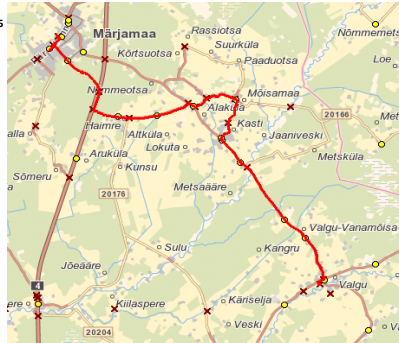

VB

MTÜ Põhja-Eesti Ühistranspordikeskus
reg 80213342
Roosikrantsi 12
10119 Tallinn

OÜ Netset
reg 11462784
Järva vald, Ataste küla, Vaariku
73103 Järva maakond

E-R 06:55

E-N 15:25

R 14:25

Nr.M4

Sõiduplaan kehtib
Lini teenindab

alates 01.10.2018
OÜ Netset

Nr.	Peatus	Reis	Reis	Reis	Reis	Reis
1	Märjamaa gümnaasium	14:15	13:15	15:25	14:25	
2	Jaama	14:17	13:17	15:27	14:27	
3	Haimre	14:21	13:21	15:31	14:31	
4	Haimre kool	14:23	13:23	15:33	14:33	
5	Haimre klubi	14:25	13:25	15:35	14:35	
6	Kasti	14:35	13:35	15:43	14:43	
7	Jaaniveski	14:36	13:36	15:44	14:44	
8	Kinnita	14:39	13:39	15:47	14:47	
9	Vanamõisa	14:40	13:40	15:48	14:48	
10	Valgu Põhikool	14:43	13:43			
11	Valgu			15:50	14:50	
12	Paisumaa			15:52	14:52	
13	Vana-Nurtu			16:01	15:01	
14	Palu			16:03	15:03	
15	Vana-Nurtu			16:06	15:06	
16	Valgu			16:10	15:10	
17	Paisumaa	06:55				
18	Vanamõisa	07:01		16:12	15:12	
19	Kinnita	07:02		16:13	15:13	
20	Jaaniveski	07:05		16:16	15:16	
21	Kasti	07:06		16:17	15:17	
22	Haimre klubi	07:14		16:19	15:19	
23	Haimre kool			16:21	15:21	
24	Haimre			16:23	15:23	
25	Jaama			16:27	15:27	
26	Järta	07:19				
27	Märjamaa gümnaasium	07:22		16:29	15:29	
	Töötamise päevad	1-5	1-4	5	1-4	5

E-N 14:15 R 13:15

E-N 14:45 R 13:45

E-R 07:25

Märjamaa GMN - Haimre - Valgu

Nr.M4

Nr.	Peatus	Reis	Reis	Reis
1	Valgu Põhikool		14:45	13:45
2	Mäe		14:47	13:47
3	Nurga		14:49	13:49
4	Velise		14:51	13:51
5	Kaldamäe		14:53	13:53
6	Velisemõisa		14:54	13:54
7	Vanamõisa		15:04	14:04
8	Kinnita		15:05	14:05
9	Jaaniveski		15:08	14:08
10	Kasti		15:09	14:09
11	Mõisamaa		15:12	14:12
12	Haimre klubi		15:15	14:15
13	Järta		15:20	14:20
14	Märjamaa gümnaasium	07:25	15:23	14:23
15	Lemmiku	07:26		
16	Jaama	07:27		
17	Haimre	07:31		
18	Haimre kool	07:33		
19	Haimre klubi	07:35		
20	Mõisamaa	07:37		
21	Kasti	07:39		
22	Jaaniveski	07:40		
23	Kinnita	07:43		
24	Vanamõisa	07:44		
25	Valgu Põhikool	07:47		
	Töötamise päevad	1-5	1-4	5

Märkused