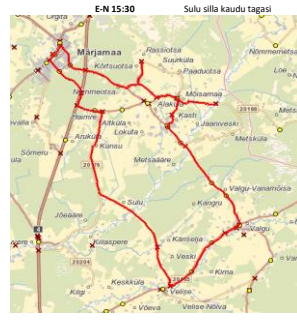

Nr.M5

Nr.	Peatus	Reis
1	Märjamaa gümnaasium	06:50
2	Jaama	06:52
3	Haimre	06:56
4	Velise	07:12
5	Vana-Nurtu	07:21
6	Jaama	07:25
7	Valgu Põhikool	07:26
8	Vanamõisa	07:29
9	Kinnita	07:30
10	Jaamiveski	07:33
11	Kasti	07:34
12	Mõisamaa	07:37
13	Moodra sild	07:41
14	Mõisamaa	07:45
15	Kõrtsuotsa küla	07:51
16	Järta	07:57
17	Märjamaa gümnaasium	08:00
Töötamise päevad		1-5