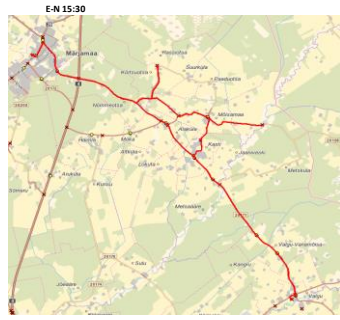

Nr.M5

Nr.	Peatus	Reis
1	Märjamaa gümnaasium	06:50
2	Jaama	06:52
3	Haimre	06:56
4	Velise	07:12
5	Vana-Nurtu	07:21
6	Jaama	07:25
7	Valgu Põhikool	07:26
8	Vanamõisa	07:29
9	Kinnita	07:30
10	Jaamiveski	07:33
11	Kasti	07:34
12	Mõisamaa	07:37
13	Moodra sild	07:41
14	Mõisamaa	07:45
15	Kõrtsuotsa küla	07:51
16	Järta	07:57
17	Märjamaa gümnaasium	08:00
Töötamise päevad		1-5